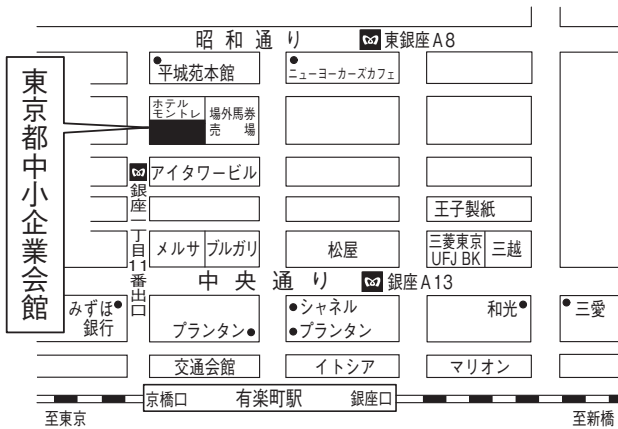

講習会場案内図

【武蔵野公会堂 2階 第1会議室】

【安与ビル7階】

【中小企業会館9階】

【台東区台東保健所3階 大会議室】

【すみだ産業会館9階 第4会議室】

※ 各会場とも駐車場のご用意はございませんのでご了承ください。