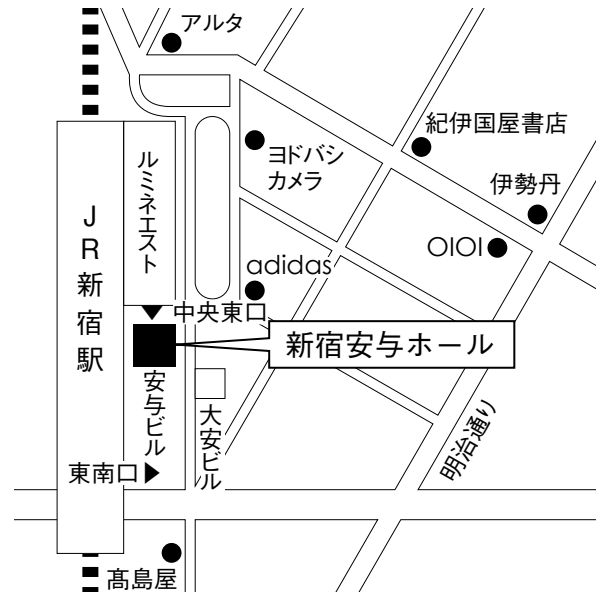

講習会場案内図

【武蔵野公会堂 2階 第1会議室】

【安与ビル7階】

【中小企業会館9階】

【台東区台東保健所3階 大会議室】

【すみだ産業会館9階 第4会議室】

※ 各会場とも駐車場のご用意はございませんのでご了承ください。