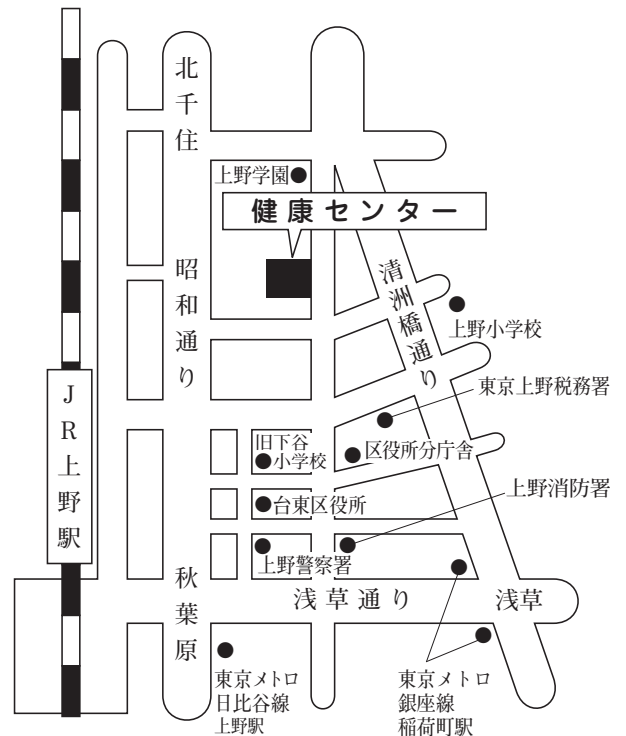

講習会場案内図

【武蔵野公会堂 2階 第1会議室】

【安与ビル7階】

【中小企業会館9階】

【台東区台東保健所3階 大会議室】

【すみだ産業会館9階 第4会議室】

※ 各会場とも駐車場のご用意はございませんのでご了承ください。