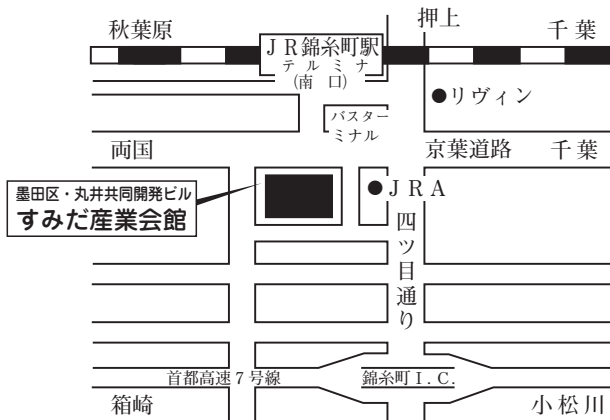

講習会場案内図

【武蔵野公会堂 2階 第1会議室】

【安与ビル7階】

【中小企業会館9階】

【台東区台東保健所3階 大会議室】

【すみだ産業会館9階 第4会議室】

※ 各会場とも駐車場のご用意はございませんのでご了承ください。